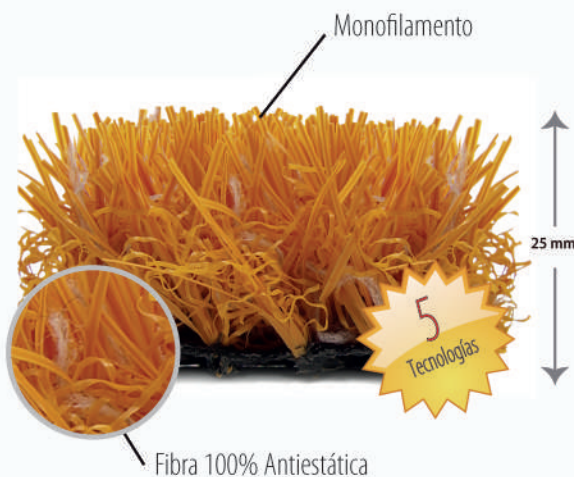

Color Kids

Juegos infantiles

Real Colors cuenta con 5 tecnologías dirigidas a cumplir todas las normativas para un parque seguro. Gracias a la composición de sus fibras es 100% antiestático, ignífugo, antibacterias y con una base de amortiguación para las caídas. Real Colors 5 tecnologías 100% seguro.

Características

Especificación Del Producto

Nombre del producto	RealColors
Color	Varios colores verde, amarillo, rojo, negro y azul
Aplicación	Juegos infantiles
Ancho de Rollo	4 y 2 x 25m

Fibra

Composición	PE Antiestático
Tipo	Monofilamento
Dtex	9.200
Grosor	60 micras
Altura Césped	25 mm
Galga	3/8"
Puntadas/m2	21.000
Peso Total de Fibra	1.120 g/m2

Peso Total Del Producto

Peso total	2.320 g/m2
------------	------------

Relleno

Silíce porcenaje	5 kg/m2
Corcho porcenaje	3 kg/m2

Colores

Colores Disponibles	verde rojo amarillo azul negro
---------------------	--------------------------------