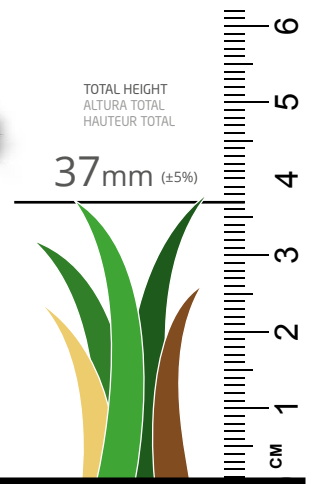

DIVINO 35

2021 COLLECTION
COLECCIÓN 2021

COLORS
COLORES
COULEURS

5

SECCIÓN
SECTION

TECHNICAL CHARACTERISTICS / CACTERÍSTICAS TÉCNICAS / CARACTERISTIQUES TECHNIQUES

YARN / FIBRA / FILS		TUFTING	
TYPE TIPO / TYPE	Monofilament Mix Mix de Monofilamentos Mix de Monofilaments	GAUGE " GALGA " / JAUGE "	3/8 "
COMPOSITION COMPOSICIÓN/ COMPOSITION	100% PE	PILE HEIGHT ALTURA HILO / HAUTEUR DE LA FIBRE	35 mm (±5%)
DTEX.	14.000 DTex (±5%)	STITCHES lm PUNTADAS ml / POINTS ml	140 lm (±10%)
WEIGHT PESO / POIDS	1.642 gr/m ² (±10%)	STITCHES m ² PUNTADAS m ² / POINTS m ²	14.700 m ² (±10%)
PRIMARY BACKING / SOPORTE PRIMARIO / PREMIER BACKING		FINISHING / ACABADO / FINITION	
TYPE TIPO / TYPE	Single Backing Backing simple Backing simple	COMPOSITION COMPOSICIÓN / COMPOSITION	Polyurethane Poliuretano / Polyurethane
COMPOSITION COMPOSICIÓN / COMPOSITION	Polypropylene Polipropileno / Polypropylene	TYPE TIPO / TYPE	Scraper application Aplicación rasqueta / Scraper application
WARRANTY		FINAL PRODUCT / PRODUCTO FINAL / PRODUIT FINI	
WARRANTY GARANTÍA/ GARANTIE	1000 KLY	TOTAL WEIGHT PESO TOTAL/ POIDS TOTAL	2.426 gr/m ² (±10%)
REMARKS / OBSERVACIONES / BOURRÉES			

Infill rounded (non-angular), sieved, washed and dried silica sand. The use of any other type of infill material will invalidate the Turfgrass warranty.
Maintenance necessary to keep its good original appearance.