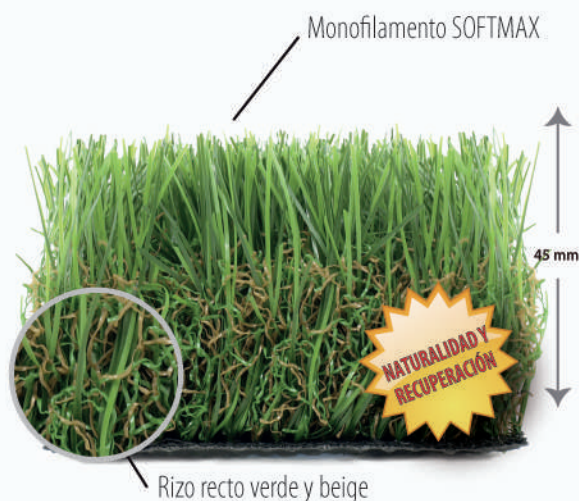

Maximo

SOFT
MAX TECH

TECH
LONGLIFE

Jardín

Este modelo cuenta con la tecnología SOFTMAX que consigue que la fibra tenga una suavidad extra. Esta tecnología hará que tu césped se convierta en el lugar más cómodo de todo tu jardín y el preferido de toda la familia. Su alta densidad de fibras le proporciona una textura frondosa y una mayor naturalidad.

Características

Especificación Del Producto

Nombre del producto	▶ Maximo
Color	▶ Bicolor con rizo verde y beige recto
Aplicación	▶ Jardín
Ancho de Rollo	▶ 2-4x20 m

Fibra

Composición	▶ Polipropileno 100%
Tipo	▶ Monofil. SOFTMAX
Dtex	▶ 8.300
Altura Césped	▶ 45 mm
Galga	▶ 3/8
Puntadas/m2	▶ 28.350
Peso Total de Fibra	▶ 2.330 g/m2
Base Primaria	▶ Polipropileno
Base Secundaria	▶ Latex

Resistente UV

No tóxico sin metales pesados

Resistente cualquier clima

No inflamable

Reciclable 100%

Ensayos

Estabilidad de UV	▶ Escala 5 (UNE-EN 1436-2005/AC)
Permeabilidad	▶ 32.5 l/min./m2 (UNE-EN 12616:2014)
Inflamabilidad	▶ Clase 2 (UNE-EN 13501-1)
Arranque de Pelo	▶ Superior a 30N (ISO 4919:1978)
Toxicidad	▶ Libre (DIN 18035-7)

Peso Total Del Producto

Peso total	▶ 3.530 g/m2
------------	--------------

Relleno

Relleno recomendado	▶ de 10 a 15 mm de estabilización
---------------------	-----------------------------------

realturf