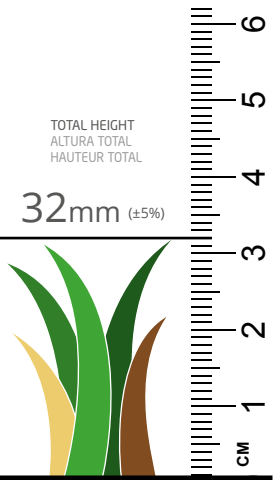

DIVINO 30

2021 COLLECTION
COLECCIÓN 2021

COLORS
COLORES
COULEURS

5

SECCIÓN
SECTION

TECHNICAL CHARACTERISTICS / CARACTERÍSTICAS TÉCNICAS / CARACTERISTIQUES TECHNIQUES

YARN / FIBRA / FILS		TUFTING	
TYPE TIPO / TYPE	Monofilament Mix Mix de Monofilamentos Mix de Monofilaments	GAUGE " GALGA " / JAUGE "	3/8 "
COMPOSITION COMPOSICIÓN / COMPOSITION	100% PE	PILE HEIGHT ALTURA HILO / HAUTEUR DE LA FIBRE	30 mm (±5%)
DTEX.	14.000 DTex (±5%)	STITCHES lm PUNTADAS ml / POINTS ml	140 lm (±10%)
WEIGHT PESO / POIDS	1.430 gr/m ² (±10%)	STITCHES m ² PUNTADAS m ² / POINTS m ²	14.700 m ² (±10%)
PRIMARY BACKING / SOPORTE PRIMARIO / PREMIER BACKING		FINISHING / ACABADO / FINITION	
TYPE TIPO / TYPE	Single Backing Backing simple Backing simple	COMPOSITION COMPOSICIÓN / COMPOSITION	Polyurethane Poliuretano / Polyurethane
COMPOSITION COMPOSICIÓN / COMPOSITION	Polypropylene Polipropileno / Polypropylene	TYPE TIPO / TYPE	Scraper application Aplicación rasqueta / Scraper application
WARRANTY		FINAL PRODUCT / PRODUCTO FINAL / PRODUIT FINI	
WARRANTY GARANTÍA / GARANTIE	800 KLY	TOTAL WEIGHT PESO TOTAL / POIDS TOTAL	2.212 gr/m ² (±10%)
REMARKS / OBSERVACIONES / BOURRÉES			