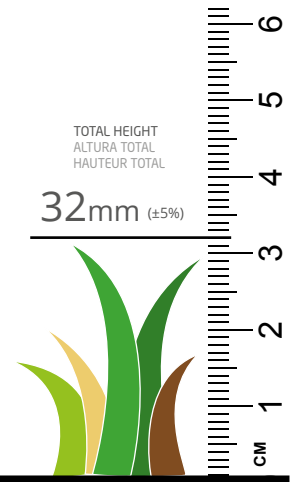

# LAGUNA APPLE

2021 COLLECTION  
COLECCIÓN 2021

COLORS  
COLORES  
COULEURS

5

SECCIÓN  
SECTION

## TECHNICAL CHARACTERISTICS / CACTERÍSTICAS TÉCNICAS / CARACTERISTIQUES TECHNIQUES

YARN / FIBRA / FILS		TUFTING	
TYPE TIPO / TYPE	Monofilament Mix Mix de Monofilamentos Mix de Monofilaments	GAUGE " GALGA " / JAUGE "	3/8 "
COMPOSITION COMPOSICIÓN/ COMPOSITION	60% PE - 40% PP	PILE HEIGHT ALTURA HILO / HAUTEUR DE LA FIBRE	30 mm (±5%)
DTEX.	12.300 DTex (±5%)	STITCHES lm PUNTADAS ml / POINTS ml	180 lm (±10%)
WEIGHT PESO / POIDS	1.450 gr/m <sup>2</sup> (±10%)	STITCHES m <sup>2</sup> PUNTADAS m <sup>2</sup> / POINTS m <sup>2</sup>	18.900 m <sup>2</sup> (±10%)
PRIMARY BACKING / SOPORTE PRIMARIO / PREMIER BACKING		FINISHING / ACABADO / FINITION	
TYPE TIPO / TYPE	Reinforced Backing with Fleece Tejido reforzado con Fleece Tissu renforcé avec Fleece	COMPOSITION COMPOSICIÓN / COMPOSITION	Polyurethane Poliuretano / Polyurethane
COMPOSITION COMPOSICIÓN / COMPOSITION	Polypropylene Polipropileno / Polypropylene	TYPE TIPO / TYPE	Scraper application Aplicación rasqueta / Scraper application
WARRANTY		FINAL PRODUCT / PRODUCTO FINAL / PRODUIT FINI	
WARRANTY GARANTÍA/ GARANTIE	1000 KLY	TOTAL WEIGHT PESO TOTAL/ POIDS TOTAL	2.265 gr/m <sup>2</sup> (±10%)
REMARKS / OBSERVACIONES / BOURRÉES			